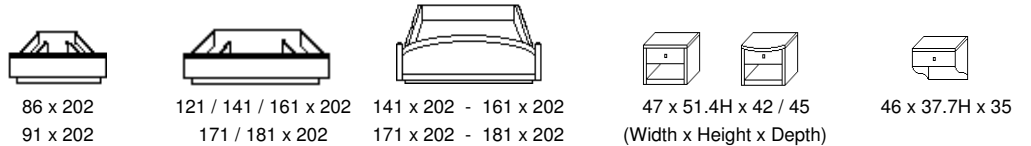

ARMADI CON ANTA UNICA
WARDROBES

Altezza - Height 200.4 / 229.5 / 255.1 cm

(Right) (Left) 51.8 100.9 149.9 199 248 297.1

Profondità - Depth 34.5

(Right) (Left) 43.5 93 93 47.1 96

LETTI
BEDS SETS

 Mis.Int.
 Internal measure

 86 x 202 121 / 141 / 161 x 202 141 x 202 - 161 x 202 47 x 51.4H x 42 / 45 46 x 37.7H x 35
 91 x 202 171 / 181 x 202 171 x 202 - 181 x 202 (Width x Height x Depth)

TESTATA
HEADBOARDS

ELEMENTI DI COMPLETAMENTO
ANCILLARY UNITS

 Profondità - Depth 49.7 cm
 Altezza - Height 73.2 cm

 Right / Left Right / Left 50 50 50 100 100 X 80 138 X 158 H 20 X 110H 100 X 20 X 2.7
 106 X 139.2H

ELEMENTI DI COMPLETAMENTO
LUGGAGE STAND AND WRITING DESKS