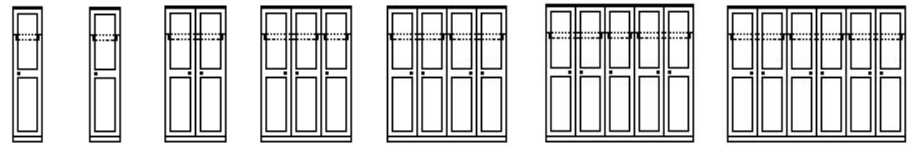

ARMADI CON ANTA UNICA
WARDROBES

Altezza - Height 200.4 / 229.5 / 255.1 cm

(Right) (Left) 51.8 100.9 149.9 199 248 297.1

Profondità - Depth 34.5

(Right) (Left) 43.5 93 93 47.1 96

LETTI
BEDS SETS

 Mis.Int.
 Internal measure

 86 x 202 121 / 141 / 161 x 202 141 x 202 - 161 x 202 47 x 51.4H x 42 / 45 46 x 37.7H x 35
 91 x 202 171 / 181 x 202 171 x 202 - 181 x 202 (Width x Height x Depth)

TESTATA
HEADBOARDS

ELEMENTI DI COMPLETAMENTO
ANCILLARY UNITS

 Profondità - Depth 49.7 cm
 Altezza - Height 73.2 cm

 Right / Left Right / Left 50 50 50 100 100 X 80 138 X 158 H 20 X 110H 100 X 20 X 2.7
 106 X 139.2H

ELEMENTI DI COMPLETAMENTO
LUGGAGE STAND AND WRITING DESKS

 Profondità - Depth 50.5 cm
 Altezza - Height 51.4 / 73.2 cm

 100 100 Right / Left Right / Left Right / Left
 130 / 150 130 / 150 130 / 150

NOTE - NOTES

Il legno è un materiale naturale e vivo. Possibili imperfezioni ne comprovano l'autenticità.
 Wood in a natural, living material. Possible imperfections will prove the authenticity.