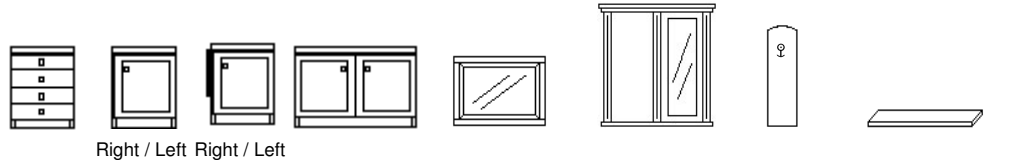

ARMADI CON ANTA UNICA
WARDROBES

Altezza - Height 200.4 / 229.5 / 255.1 cm

(Right) (Left) 51.8 100.9 149.9 199 248 297.1

Profondità - Depth 34.5

(Right) (Left) 43.5 93 93 47.1 96

LETTI
BEDS SETS

 Mis.Int.
 Internal measure

 86 x 202 121 / 141 / 161 x 202 141 x 202 - 161 x 202 47 x 51.4H x 42 / 45 46 x 37.7H x 35
 91 x 202 171 / 181 x 202 171 x 202 - 181 x 202 (Width x Height x Depth)

TESTATA
HEADBOARDS

ELEMENTI DI COMPLETAMENTO
ANCILLARY UNITS

 Profondità - Depth 49.7 cm
 Altezza - Height 73.2 cm

 Right / Left Right / Left 50 50 50 100 100 X 80 138 X 158 H 20 X 110H 100 X 20 X 2.7
 106 X 139.2H

ELEMENTI DI COMPLETAMENTO
LUGGAGE STAND AND WRITING DESKS