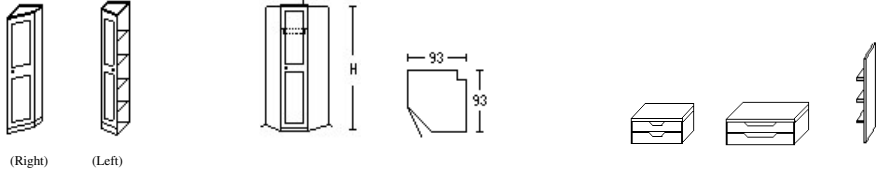

ARMADI CON ANTA UNICA
WARDROBES

Altezza - Height 200.4 / 229.5 / 255.1 cm

(Right) (Left) 51.8 100.9 149.9 199 248 297.1

Profondità - Depth 34.5

(Right) (Left) 43.5 93 93 47.1 96

LETTI
BEDS SETS

 Mis.Int.
 Internal measure

 86 x 202 121 / 141 / 161 x 202 141 x 202 - 161 x 202 47 x 51.4H x 42 / 45 46 x 37.7H x 35
 91 x 202 171 / 181 x 202 171 x 202 - 181 x 202 (Width x Height x Depth)

TESTATA
HEADBOARDS

ELEMENTI DI COMPLETAMENTO
ANCILLARY UNITS

 Profondità - Depth 49.7 cm
 Altezza - Height 73.2 cm

 Right / Left Right / Left 50 50 50 100 100 X 80 138 X 158 H 20 X 110H 100 X 20 X 2.7
 106 X 139.2H

ELEMENTI DI COMPLETAMENTO
LUGGAGE STAND AND WRITING DESKS

 Profondità - Depth 50.5 cm
 Altezza - Height 51.4 / 73.2 cm

 100 100 Right / Left Right / Left Right / Left
 130 / 150 130 / 150 130 / 150

NOTE - NOTES

Il legno è un materiale naturale e vivo. Possibili imperfezioni ne comprovano l'autenticità.
 Wood in a natural, living material. Possible imperfections will prove the authenticity.