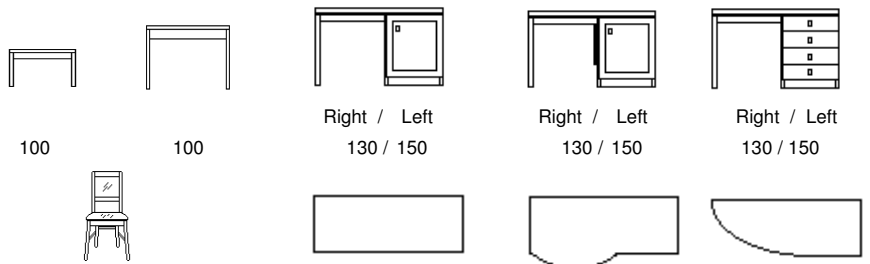

ARMADI CON ANTA UNICA
WARDROBES

Altezza - Height 200.4 / 229.5 / 255.1 cm

(Right) (Left) 51.8 100.9 149.9 199 248 297.1

Profondità - Depth 34.5

(Right) (Left) 43.5 93 93 47.1 96

LETTI
BEDS SETS

 Mis.Int.
 Internal measure

 86 x 202 121 / 141 / 161 x 202 141 x 202 - 161 x 202 47 x 51.4H x 42 / 45 46 x 37.7H x 35
 91 x 202 171 / 181 x 202 171 x 202 - 181 x 202 (Width x Height x Depth)

TESTATA
HEADBOARDS

ELEMENTI DI COMPLETAMENTO
ANCILLARY UNITS

 Profondità - Depth 49.7 cm
 Altezza - Height 73.2 cm

 Right / Left Right / Left 50 50 50 100 100 X 80 138 X 158 H 20 X 110H 100 X 20 X 2.7
 106 X 139.2H

ELEMENTI DI COMPLETAMENTO
LUGGAGE STAND AND WRITING DESKS

 Profondità - Depth 50.5 cm
 Altezza - Height 51.4 / 73.2 cm

 100 100 Right / Left Right / Left Right / Left
 130 / 150 130 / 150 130 / 150

NOTE - NOTES

Il legno è un materiale naturale e vivo. Possibili imperfezioni ne comprovano l'autenticità.
 Wood in a natural, living material. Possible imperfections will prove the authenticity.